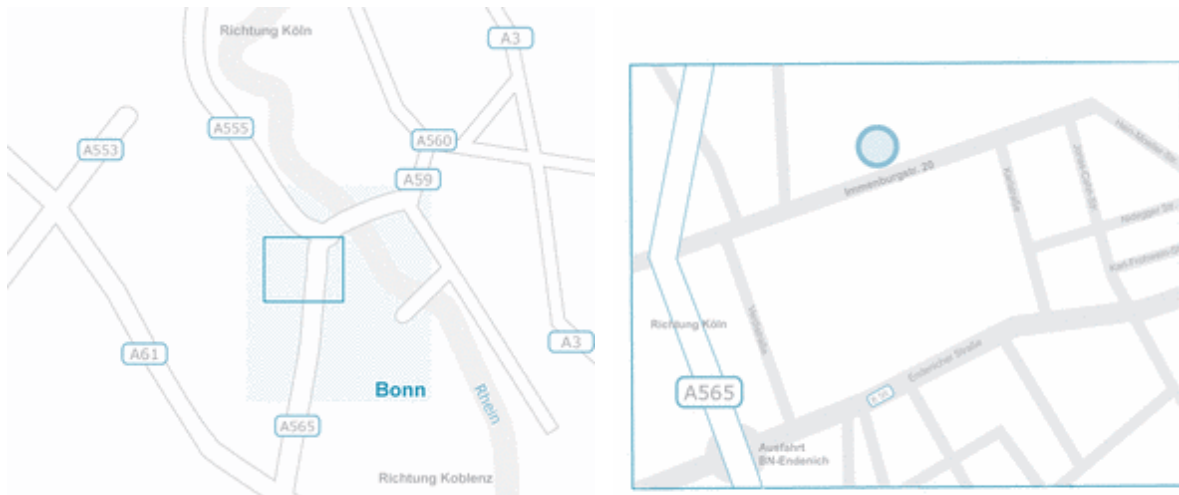

Anfahrtsbeschreibung

So finden Sie zur GERWAN GmbH.

Anschrift

GERWAN GmbH
Immenburgstrasse 20
53121 Bonn
Tel.: +49 (0)228 / 96 96 77-0

Unsere Beschreibung zeigt Ihnen verschiedene Wege, die Sie zu uns führen.

Wir bitten Sie sich aber immer vorher anzumelden, damit Ihr gewünschter Ansprechpartner auch im Hause ist!

Wir freuen uns auf Ihren Besuch!

Mit dem Auto ...

... aus nördlicher Richtung:

- Ab Münster der A 1/E35 Richtung Köln/Dortmund folgen
- AK Leverkusen (98)(23) halbrechts abbiegen auf die A 3/E35 Beschilderung Frankfurt/Köln/Bonn/Flughafen
- AD Heumar (28)(15)(31) rechts halten und der A59 Beschilderung Köln-Bonn/Flughafen folgen
- AD Beuel (40)(1) rechts abbiegen auf die A565 Beschilderung Meckenheim/Bonn
- Nach 7 km an der Ausfahrt Bonn-Endenich (6) abfahren, links halten und an der Ampel links abbiegen auf die Endenicher Straße
- An der 4. Ampel (nach 500 m) links in die Karlstraße und anschließend nach 300 m links in die Immenburgstrasse abbiegen
- Nach 100 m befindet sich rechts die Haupteinfahrt zum Gelände Immenburgstrasse 20
- Kundenparkplätze befinden sich direkt hinter der Schranke

... aus östlicher Richtung:

- Ab Olpe der A4/E40 Richtung Köln/Dortmund/Frankfurt folgen
- AK Köln-Ost (27)(16) rechts abfahren und links der A4/E40 A3/E35 Beschilderung Frankfurt/Köln/Bonn/Flughafen folgen
- AD Heumar (28)(15)(31) rechts halten und der A59 Beschilderung Köln-Bonn/Flughafen folgen
- AD Beuel (40)(1) rechts abbiegen auf die A565 Beschilderung Meckenheim/Bonn
- Nach 7 km an der Ausfahrt Bonn-Endenich (6) abfahren, links halten und an der Ampel links abbiegen auf die Endenicher Straße
- An der 4. Ampel (nach 500 m) links in die Karlstraße und anschließend nach 300 m links in die